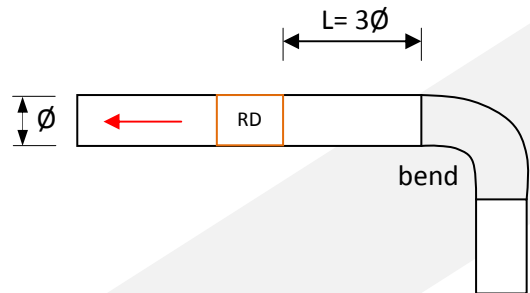

Installation RD-R, KVR-R Rules

1. Supply RD-R (KVR-R) - the bend distance

2. Exhaust RD-R (KVR-R) - the bend distance

1. Supply RD-R (KVR-R) - the T-duct distance

2. Exhaust RD-R (KVR-R) - the T-duct distance

1. Supply RD-R (KVR-R) - the grill distance

2. Exhaust RD-R (KVR-R) - the grill distance

Siedziba Firmy / Head Office:

LOXIMIDE Sp. z o.o., ul. Warszawska 164, 05-082 Latchorzew/Warszawa, Polska, tel: +48 22 292 08 22, fax: +48 22 292 08 23, www.loximide.pl, office@loximide.pl, NIP 835 153 96 22, REGON100065522,