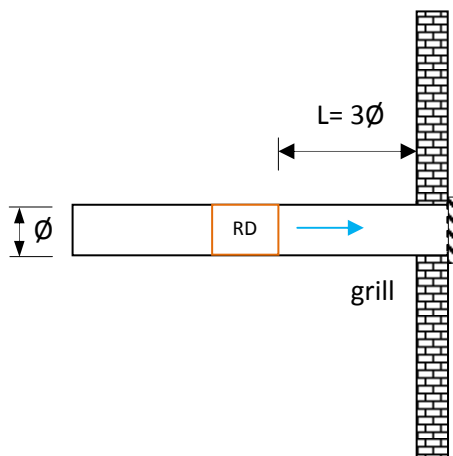

Installation RD-R, KVR-R Rules

1. Supply RD-R (KVR-R) - the bend distance

2. Exhaust RD-R (KVR-R) - the bend distance

1. Supply RD-R (KVR-R) - the T-duct distance

2. Exhaust RD-R (KVR-R) - the T-duct distance

1. Supply RD-R (KVR-R) - the grill distance

2. Exhaust RD-R (KVR-R) - the grill distance

Siedziba Firmy / Head Office:

LOXIMIDE Sp. z o.o., ul. Warszawska 164, 05-082 Latchorzew/Warszawa, Polska, tel: +48 22 292 08 22, fax: +48 22 292 08 23, www.loximide.pl, office@loximide.pl, NIP 835 153 96 22, REGON100065522,