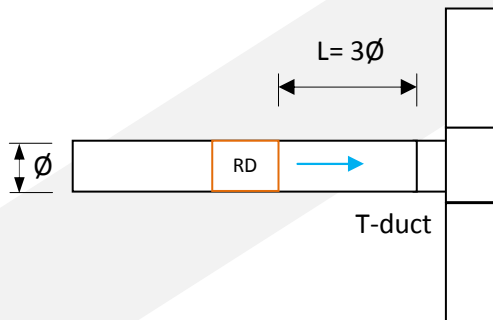

Installation RD-R, KVR-R Rules

1. Supply RD-R (KVR-R) - the bend distance

2. Exhaust RD-R (KVR-R) - the bend distance

1. Supply RD-R (KVR-R) - the T-duct distance

2. Exhaust RD-R (KVR-R) - the T-duct distance

1. Supply RD-R (KVR-R) - the grill distance

2. Exhaust RD-R (KVR-R) - the grill distance

Siedziba Firmy / Head Office:

LOXIMIDE Sp. z o.o., ul. Warszawska 164, 05-082 Latchorzew/Warszawa, Polska, tel: +48 22 292 08 22, fax: +48 22 292 08 23, www.loximide.pl, office@loximide.pl, NIP 835 153 96 22, REGON100065522,