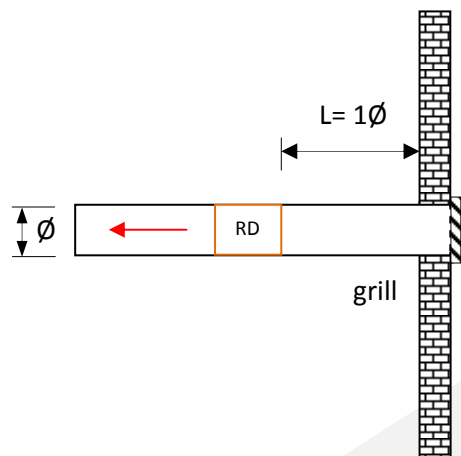

Installation RD-R, KVR-R Rules

1. Supply RD-R (KVR-R) - the bend distance

2. Exhaust RD-R (KVR-R) - the bend distance

1. Supply RD-R (KVR-R) - the T-duct distance

2. Exhaust RD-R (KVR-R) - the T-duct distance

1. Supply RD-R (KVR-R) - the grill distance

2. Exhaust RD-R (KVR-R) - the grill distance

Siedziba Firmy / Head Office:

LOXIMIDE Sp. z o.o., ul. Warszawska 164, 05-082 Latchorzew/Warszawa, Polska, tel: +48 22 292 08 22, fax: +48 22 292 08 23, www.loximide.pl, office@loximide.pl, NIP 835 153 96 22, REGON100065522,